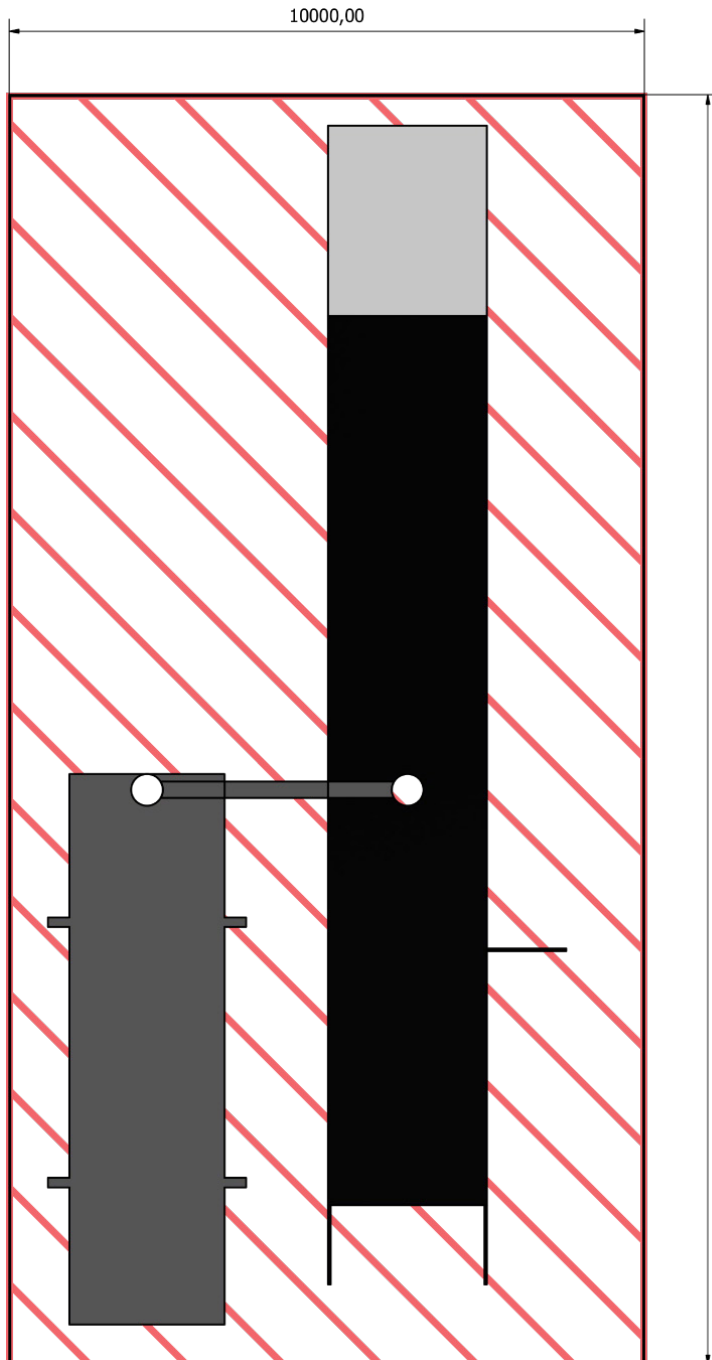

ARBETSPLATSDISPOSITION

MASKIN INKLUSIVE SÄKERHETSYTA

Används på arbeten över 100m³

63A + 32A VID MASKIN
100L/MIN VATTEN VID MASKIN